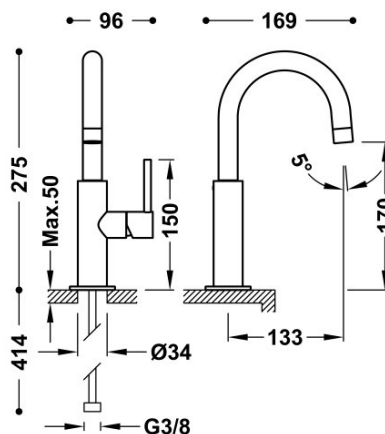

TRES

26290403NM

Bateria umywalkowa

Kąt obrotu wylewki 360°

Oszczędność energii. Po uruchomieniu kranu najpierw zawsze wypływa tylko zimna woda, co zapobiega niepotrzebnemu włączeniu

Wykończenie Czerń Matowa.